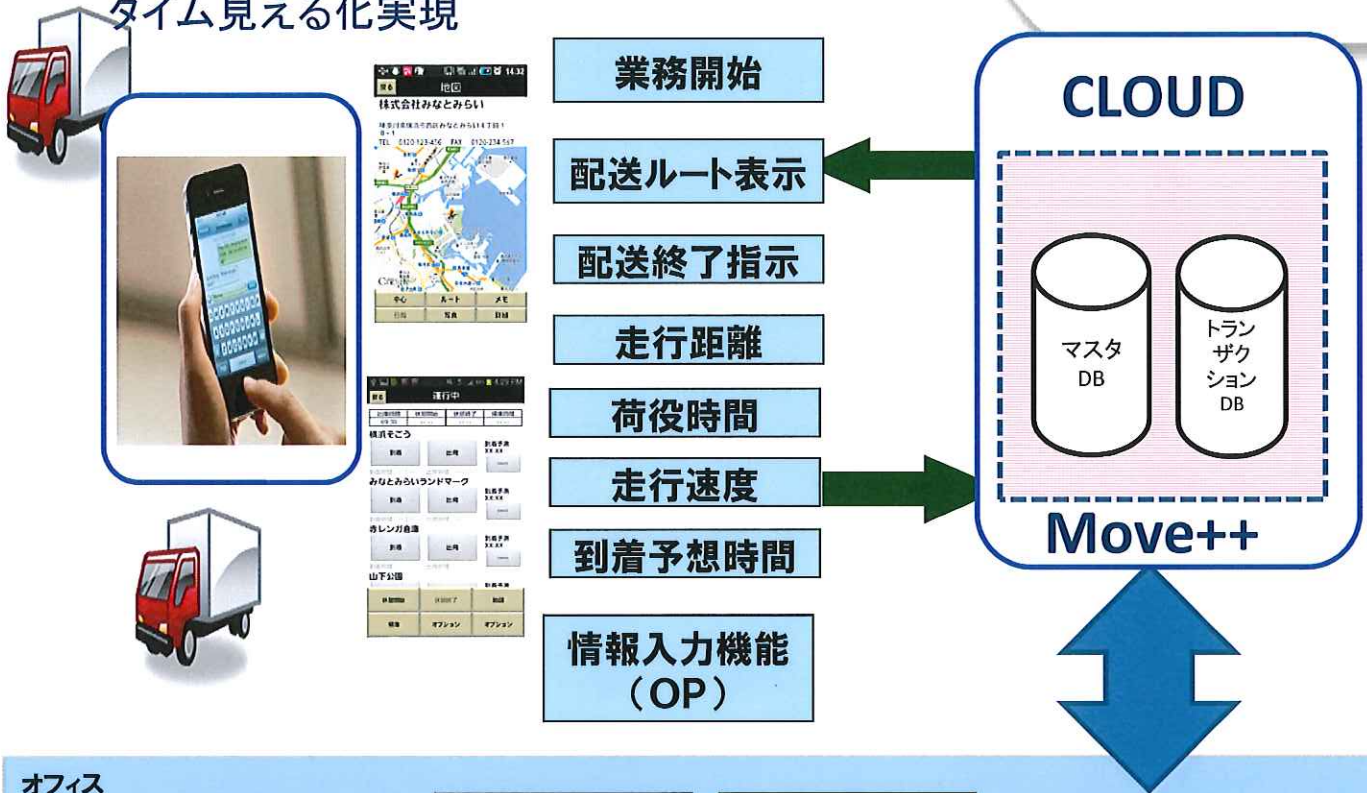

車両動態管理システム【Move++】スマートフォン対応

スマートフォンを使用したMove++が運行状況をリアルタイム見える化実現

オフィス