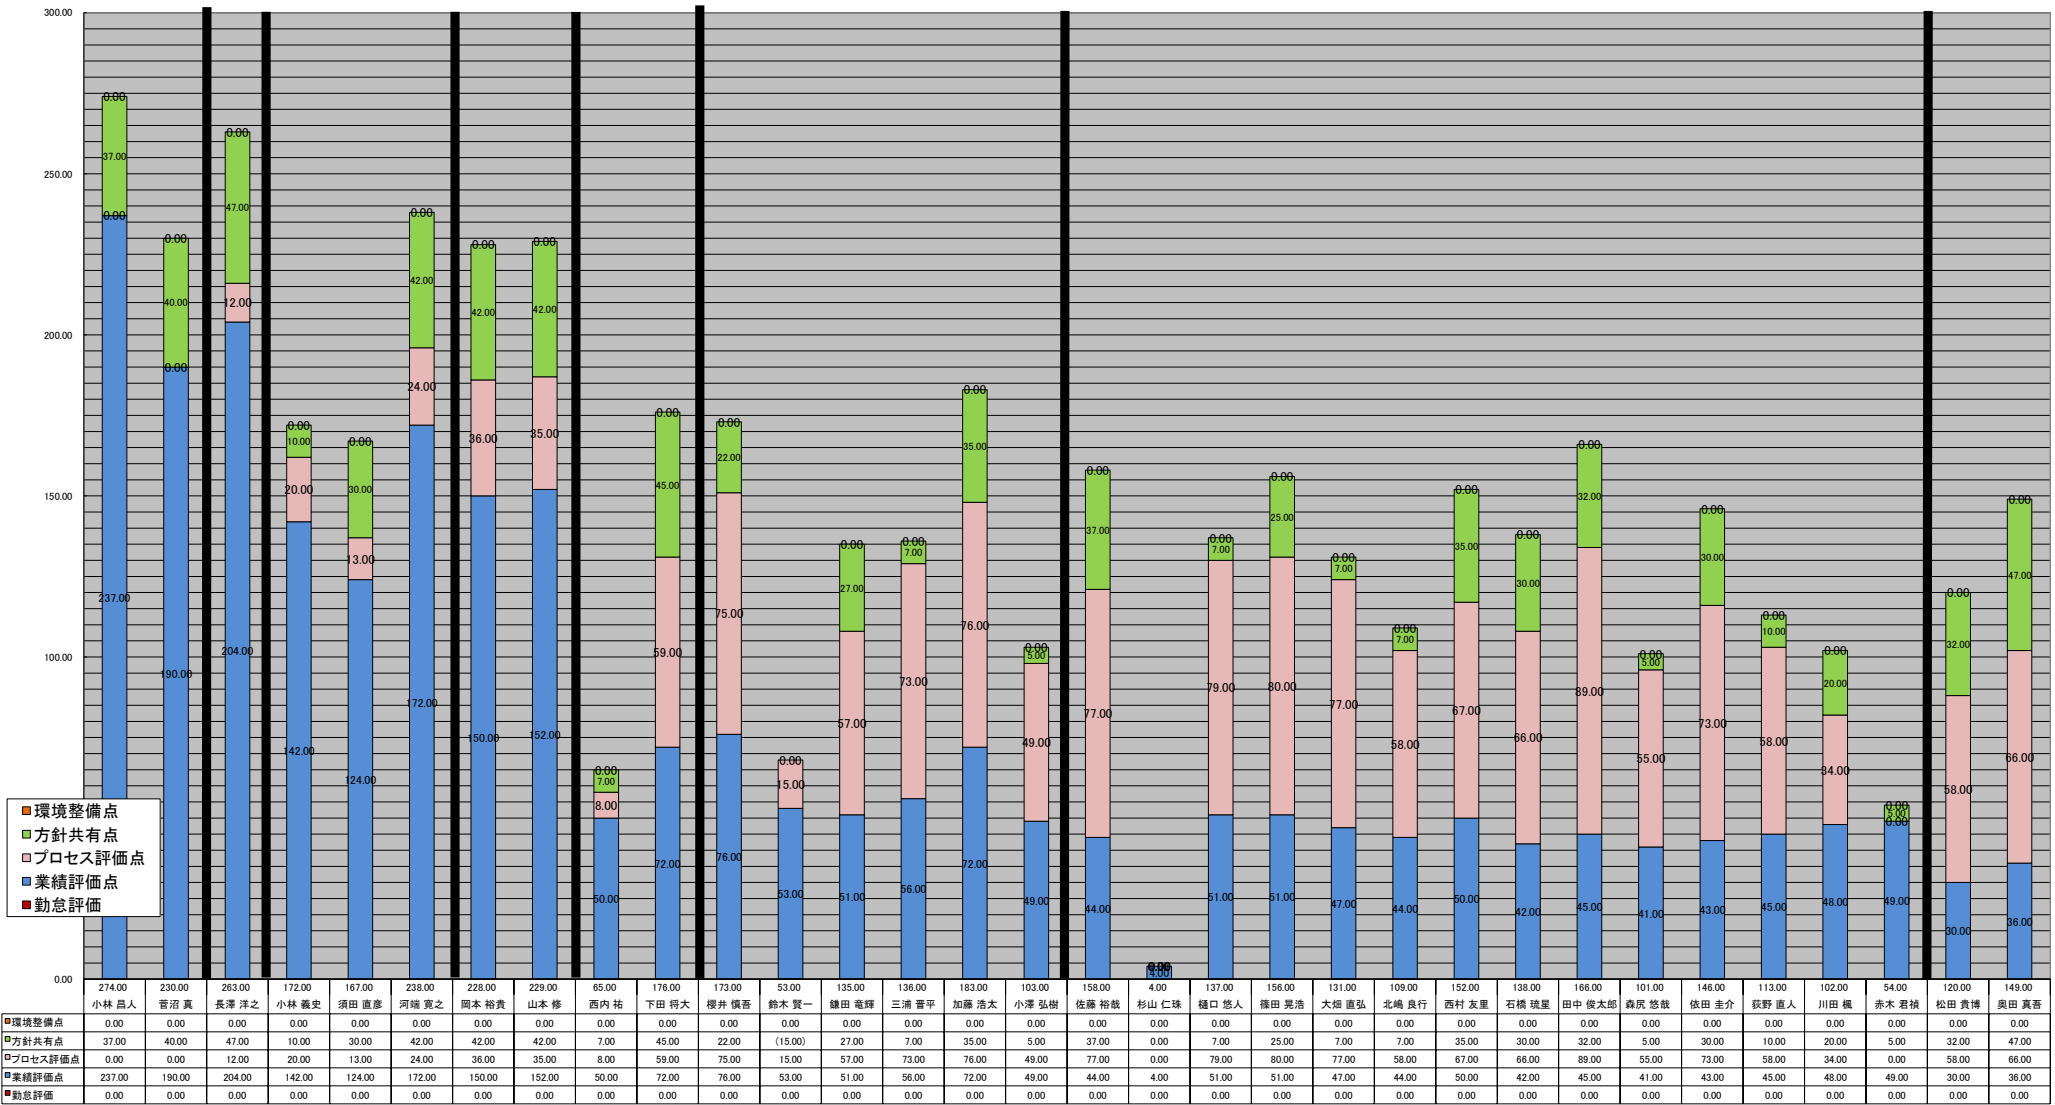

評価ポイント

上期

2021/4/12 締

評価ポイント

年間

2021/10/20 締